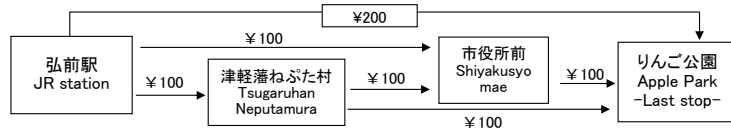

# りんご公園方面バス From JR station To Apple Park

**弘前市りんご公園 開園時間 9:00~17:00**

居森平 Imoritai / 田代 Tashiro / 相馬 Soma 行き バス  
**バス料金 Fare ¥290** (弘前駅 Hirosaki Sta.⇄常盤坂入口 Tokiwazaka Iriguchi)

JR弘前駅からバスで20分、常盤坂入口下車、徒歩7分  
 It takes 20mins from JR station by bus.

Please get off Tokiwazaka-iriguchi bus stop and walk 7mins.  
 \*=土日祝日運休 No bus services on Saturdays, Sundays & Holidays

駅前⑥のりば発 JR station ⑥ bus stop	市役所前公園入口 Shiyakushomae koen-iriguchi bus stop	茂森町長勝寺入口 Shigemori-machi Choshoji iriguchi	常盤坂入口 着 Tokiwazaka iriguchi bus stop
居森平 7:01	7:10	7:12	7:16
田代 7:36	7:47	7:50	7:56
相馬 7:46	7:57	7:59	8:03
相馬 *8:46	*8:57	*8:59	9:03
居森平 9:01	9:12	9:15	9:21
相馬 9:46	9:57	9:59	10:03
居森平 11:01	11:12	11:15	11:21
相馬 11:46	11:57	11:59	12:03
相馬 *12:46	*12:57	*12:59	*13:03
居森平 13:01	13:12	13:15	13:21
相馬 13:46	13:57	13:59	14:03
田代 *14:01	*14:12	*14:15	*14:21
相馬 14:46	14:57	14:59	15:03
居森平 15:01	15:12	15:15	15:21
相馬 16:46	16:57	16:59	17:03
田代 17:01	17:12	17:15	17:21
相馬 17:46	17:57	17:59	18:03
居森平 18:01	18:12	18:15	18:21
相馬 *18:46	*18:57	*18:59	*19:03
居森平 19:01	19:10	19:12	19:16
田代 *20:06	*20:15	*20:17	*20:22

## ためのぶ号バス Tamenobu-go bus

JR弘前駅からバスで40分、りんご公園下車 It takes 40 mins from JR station by bus. Please get off Ringo koen bus stop.

駅前④のりば発 JR station ④ bus stop	津軽藩ねぶた村 Tsugaruhan Neputamura	市役所前 Shiyakushomae	りんご公園 Apple Park Ringo Koen - last stop -
9:15	9:30	9:35	9:55
11:00	11:15	11:20	11:40
13:00	13:15	13:20	13:40
15:00	15:15	15:20	15:40