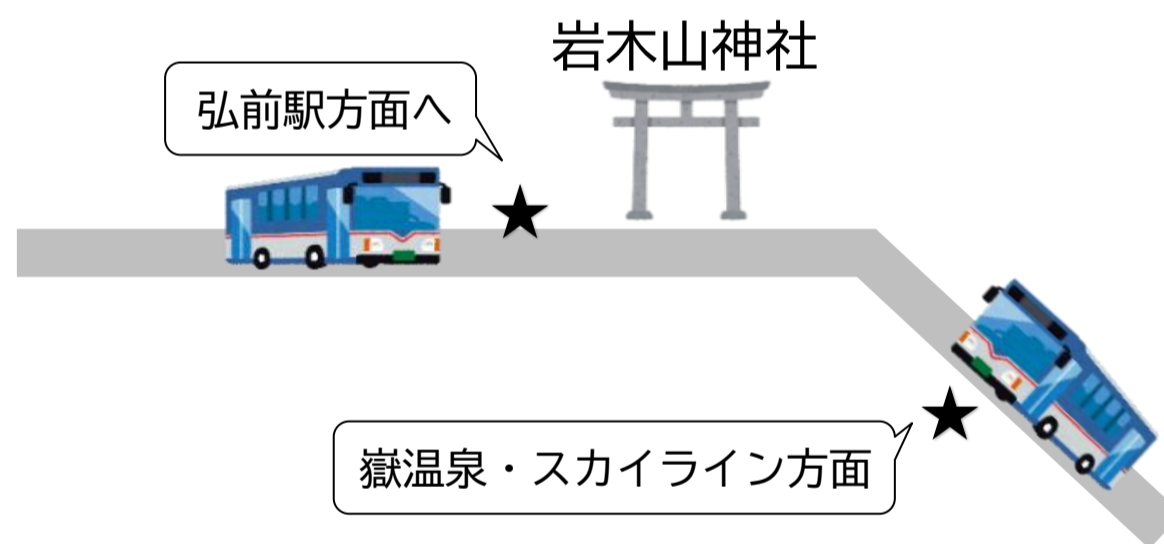

岩木山（百沢温泉・嶽温泉）行きバス

【岩木山神社、百沢温泉郷】…「岩木山神社前」下車
【高照神社、高岡の森弘前藩歴史資料館】…「高岡」下車
【アソベの森いわき荘】…「百沢温泉前」下車（徒歩約15分）
【嶽温泉郷】…「岳温泉前」下車
【岩木山8合目】…「岳温泉前」下車し、スカイラインシャトルバスに乗り換え、終点「スカイライン8合目」下車

弘前バスターミナル総合案内所
TEL: 0172 (36) 5061
弘南バス本社
TEL: 0172 (32) 2241

いわきさん たかおか けいゆ 岩木山線(高岡経由)

バスターミナル③	駅前⑥のりば	市役所前公園入口	高岡	岩木山神社前	岳温泉前	スカイライン8合目	スカイライン8合目	岳温泉前	岩木山神社前	高岡	市役所前公園入口	弘前駅
7:10	7:11	7:22	7:51	7:54	8:05			6:45	6:55	6:58	7:22	7:45
					8:20	8:50						
								8:20	8:30	8:33	8:57	9:20
9:10	9:11	9:22	9:51	9:54	10:05		9:45	10:15				
					10:20	10:50		10:20	10:30	10:33	10:57	11:20
11:10	11:11	11:22	11:51	11:54	12:05		11:45	12:15				
					12:20	12:50		12:20	12:30	12:33	12:57	13:20
13:10	13:11	13:22	13:51	13:54	14:05		13:45	14:15				
					14:20	14:50		14:20	14:30	14:33	14:57	15:20
15:10	15:11	15:22	15:51	15:54	16:05		15:45	16:15				
16:50	16:51	17:02	17:31	17:34	17:45			16:20	16:30	16:33	16:57	17:20
17:50	17:51	18:02	18:31	18:34	18:45			18:00	18:10	18:13	18:37	19:00

※岩木スカイラインシャトルバスは岩木スカイライン開通日（2025年5月1日）～10月末日までの期間運行予定となります。道路状況により運休となる場合もございますので、予めご了承のほどお願い致します。

料金

- 高岡まで
  - ・弘前駅前から ¥500
  - ・市役所前から ¥500
- 岩木山神社前・百沢温泉前まで
  - ・弘前駅前から ¥500
  - ・市役所前から ¥500
- 岳(嶽)温泉まで
  - ・弘前駅前から ¥500
  - ・市役所前から ¥500

※スカイラインシャトルバス 片道¥1,200

岩木山神社前バス停

弘前駅～スカイライン8合目まで
片道: 1,700円 往復: 3,400円
(※500円(弘前駅～嶽温泉)+1,200円(スカイラインシャトルバス))
岩木山のほか、白神山地にも行くなら岩木白神パスがお得!

★岩木白神パス(2日間有効) … 大人4,000円、こども(小学生)2,000円

(岩木山線・西目屋村役場線、スカイラインシャトルバス、暗門白神号、弘前市内循環バスが乗り放題)

※上記のパスは弘南バス車内でICカード(MegoICa、Suica、PASMO)でのみ購入できます。

△定期券や、他の1日乗車券の情報が入ったICカードで購入する場合、情報が上書きされ、使用できなくなりますのでご注意ください。

◎岩木白神パス購入方法

- ①MegoICa、Suica、PASMOでバスに乗車する。
- ②バスを降りる際(※精算前)にバスの運転手に「岩木白神パス」を購入する旨を伝えてください。
- ③運転手の指示に従い、運賃箱の上の読み取り機にMegoICa、Suica、PASMOを置いてください。
- ④MegoICa、Suica、PASMOに岩木白神パスの情報が記録されます。
- ⑤もう一度運賃箱の上の読み取り機にMegoICa、Suica、PASMOを置いて、ピッと音が鳴ったら下車してください。

その他のお得な切符

※平日ワンデーパス及びワンバケーションパスにはスカイラインシャトルバスの運賃は含まれません。

★平日ワンデーパス(月曜日～金曜日の1日間有効) … 大人2,500円、こども(小学生)1,250円

★ワンバケーションパス(土・日・祝日の1日間有効) … 大人1,500円、こども(小学生)750円

※上記のパスは弘南バス車内でICカード(MegoICa、Suica、PASMO)でのみ購入できます。