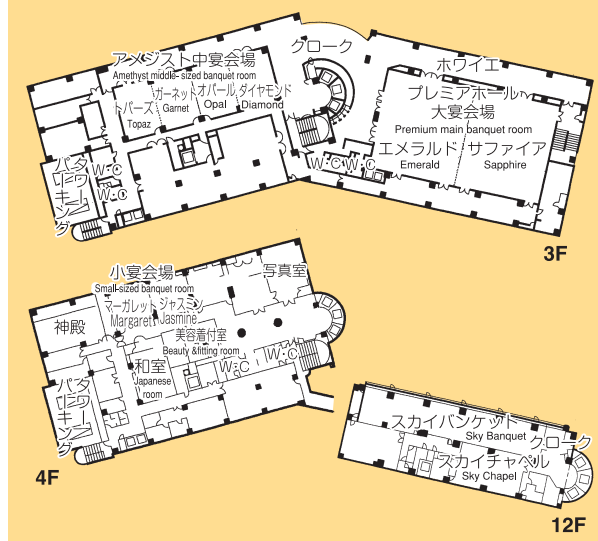

### Accommodations for:

293 people

▲大宴会場 Main Banquet room

### コンベンション施設

会場名 Facilities	面積(m <sup>2</sup> ) Area	会議(人) Conference		レセプション(人) Reception		付属設備 Others
		シアター Theater	スクール School	ビュッフェ Buffet	バンケット Banquet	
3F 大宴会場 プレミア Premium Main banquet room	550	—	500	450	600	
3F 大宴会場 2分割 Main Banquet room Can divide into two rooms (A/B)	A エメラルド Emerald	—	220	160	250	
	B サファイア Sapphire	—	220	160	250	
3F 中宴会場 アメジスト Amethyst Middle-sized banquet room	250	—	190	150	200	
3F 中宴会場 4分割 Middle-sized banquet room Can divide into 4 rooms (A/B/C/D)	A トパーズ Topaz	—	40	30	50	
	B ガーネット Garnet	—	40	30	50	
	C オパール Opal	—	40	30	50	
	D ダイヤモンド Diamond	—	40	30	50	
12F 中宴会場 スカイバンケット スカイチャペル Middle-sized banquet room Sky Banquet Sky Chapel	215	—	—	120	160	
4F 小宴会場 2分割 Small-sized Banquet room Can divide into two rooms (A/B)	A マーガレット Margaret	—	20	20	30	
	B ジャスミン Jasmine	—	20	20	30	

### コンベンション会場平面図

宿泊 Accommodation	ダブルルーム46/トリプルルーム25/ツインルーム46/デラックスツインルーム11/デラックスツインルーム(ハリウッドツイン)3/ジュニアスイートルーム3
飲食 Restaurant	レストラン1/バー1/カフェ1 Restaurant 1 / Bar 1 / Cafe 1
その他 Others	挙式場、写真場、茶室、ショッピングプラザ Wedding ceremonial hall, Photography studio, Tearoom, Shopping plaza