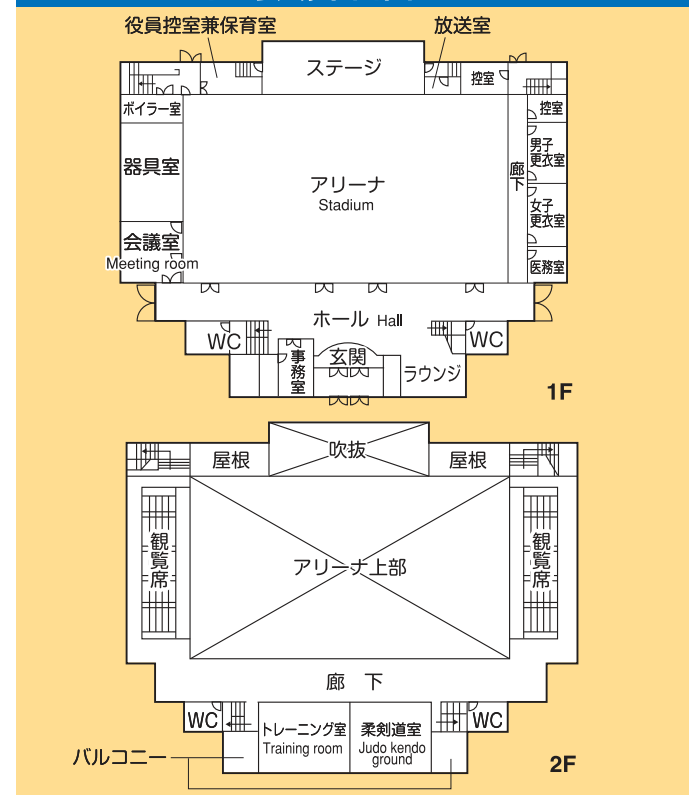

Time:

9:00 AM~9:00 PM

Closed:

Monday(when Monday is Pabulic holiday, next day will be closed), Third Sunday, Des 29~Jan 3rd

コンベンション会場平面図

コンベンション施設

会場名 Facilities	面積(m ²) Area	収容人数(人) Capacity
競技場 Stadium	1,248	2,000
会議室 Meeting room	52	30
トレーニング室 Training room	85	15
柔剣室 Judo kendo ground	85	20
付属機器 Equipments	マイク式、スピーカー、電光掲示板、トレッドミル、エアロバイク、エアロクライム、レッグプレス、ラットプルダウン他 Microphone, Speaker, Electric signboard, Treadmill, Exercise bike, Aerocrime, Leg press, Rat pull-down	
運動機器 Athletic equipments	グラウンドゴルフ、室内用ペタンク、ユニカール他 Grand golf, Petanque, Unicurl	