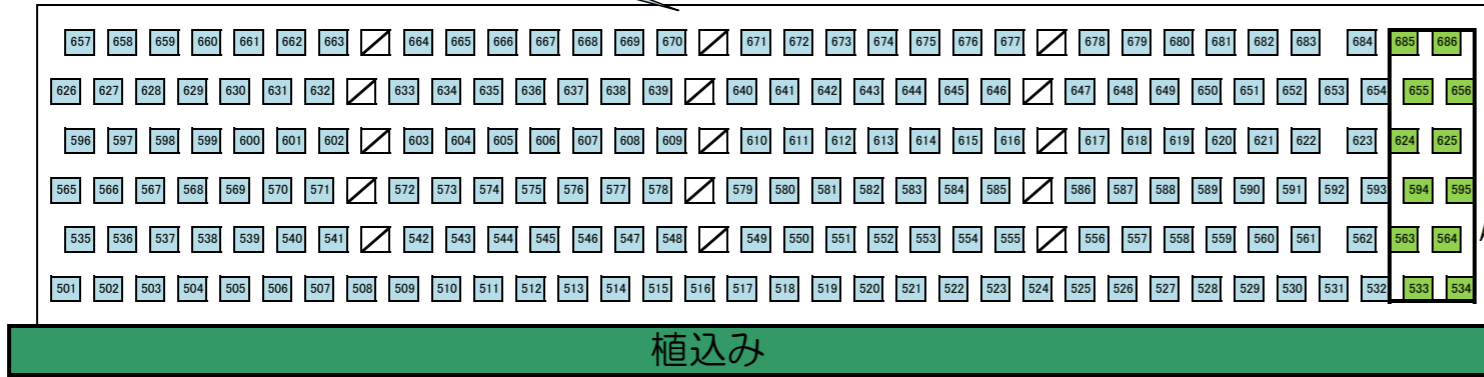

2025年 (R7) 8月5日~6日 弘前ねぷたまつり有料観覧席 H・I・Jブロック

駅ビルアプリーズ JR弘前駅

団体席 H 計174席
【H501-532(32席)／H535-562(28席)／
H565-593(29席)／H596-623(28席)／
H626-654(29席)／H657-684(28席)】

タクシープール (団体)

車椅子優先席エリア
H 12席
【H533-534(2席)／
H563-564(2席)／
H594-595(2席)／
H624-625(2席)／
H655-656(2席)／
H685-686(2席)】

植込み

駅前バス乗り場

H

招待席 135席
【I 251-285(35席)】

事務局席 141席
【I 301-341(41席)】

リンクステーション 委託分 J 計107席
【J351-392(42席)／J401-437(37席)／J451-478(28席)】

J

地下道

コーン・パーは点字ブロック手前に

月極駐車場

マンション ポレスター駅前公園

駅前公園
入口

ホテルルートイン
弘前駅前

公衆トイレ