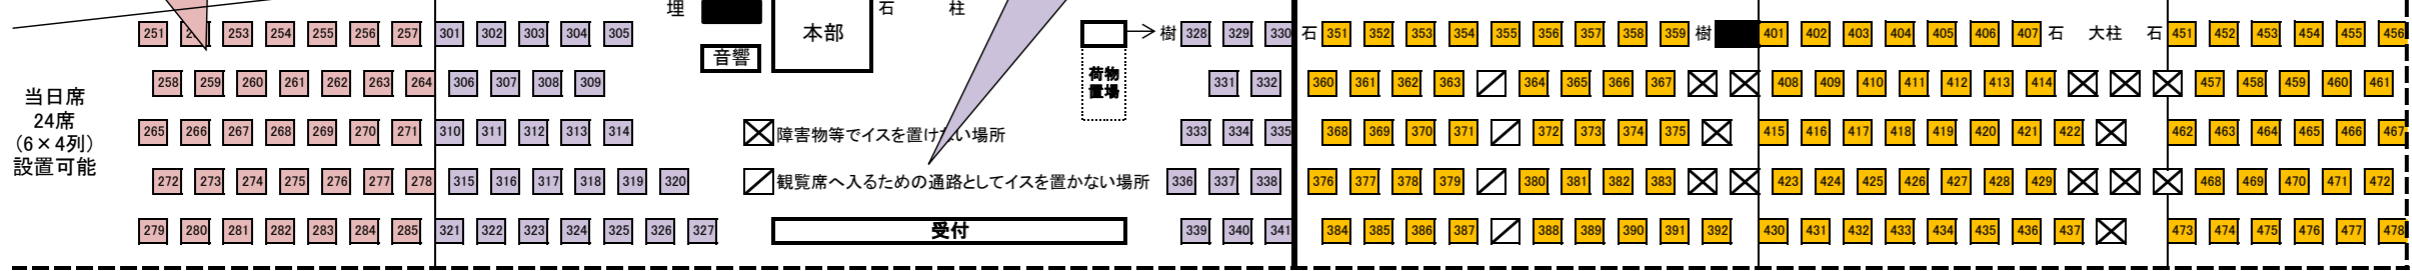

2025年 (R7) 8月5日~6日 弘前ねぷたまつり有料観覧席 H・I・Jブロック

駅ビルアプリーズ JR弘前駅

団体席 H 計174席
【H501-532(32席)／H535-562(28席)／
H565-593(29席)／H596-623(28席)／
H626-654(29席)／H657-684(28席)】

タクシープール (団体)

車椅子優先席エリア
H 12席
【H533-534(2席)／
H563-564(2席)／
H594-595(2席)／
H624-625(2席)／
H655-656(2席)／
H685-686(2席)】

植込み

駅前バス乗り場

H

招待席 135席
【I 251-285(35席)】

事務局席 141席
【I 301-341(41席)】

リンクステーション 委託分 J 計107席
【J351-392(42席)／J401-437(37席)／J451-478(28席)】

J

地下道

コーン・パーは点字ブロック手前に

月極駐車場

マンション ポレスター駅前公園

駅前公園
入口

ホテルルートイン
弘前駅前

公衆トイレ