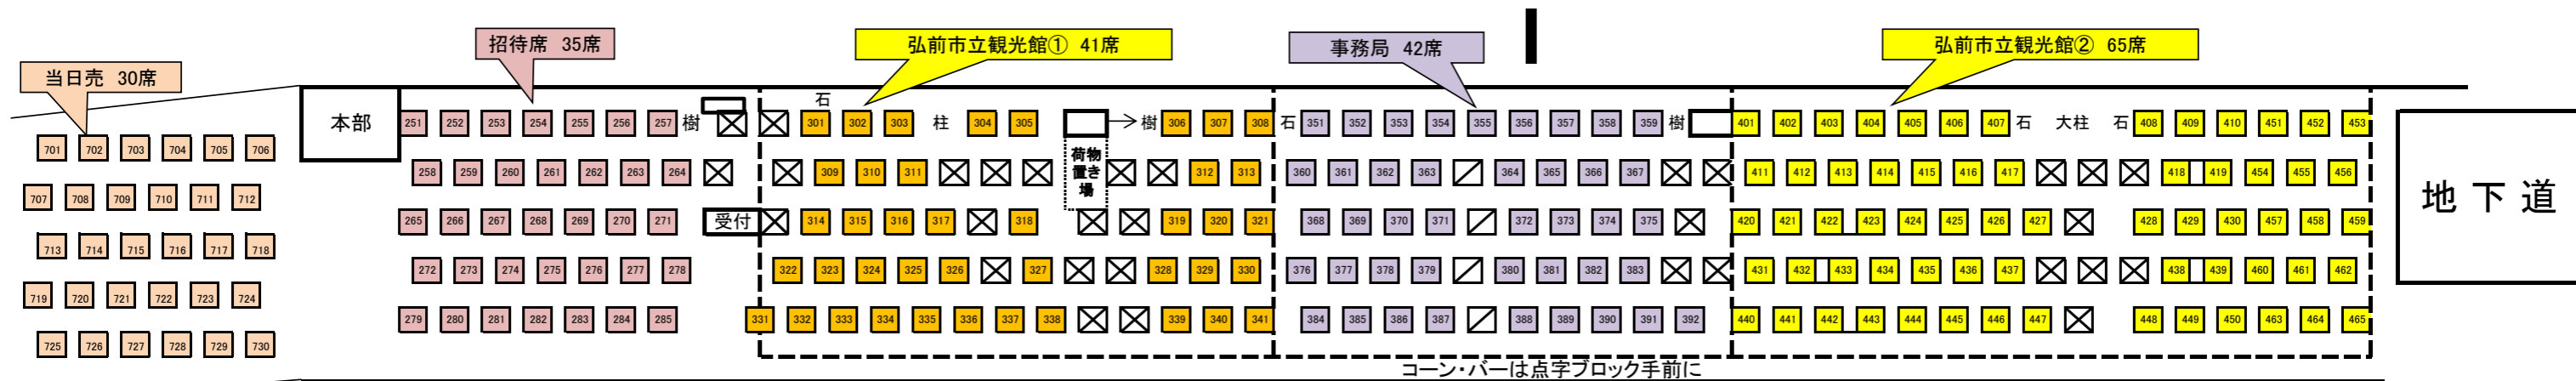

令和4年8月5日～6日 弘前ねぷたまつり有料観覧席 H・Iブロック

タクシープール（団体）

H

ねぷた運行コース（車道）

ねぷた運行コース（車道）

月極駐車場

- ☒ 障害物等でイスを置けない場所
- ☑ 観覧席へ入るための通路としてイスを置かない場所

駅前公園
入口