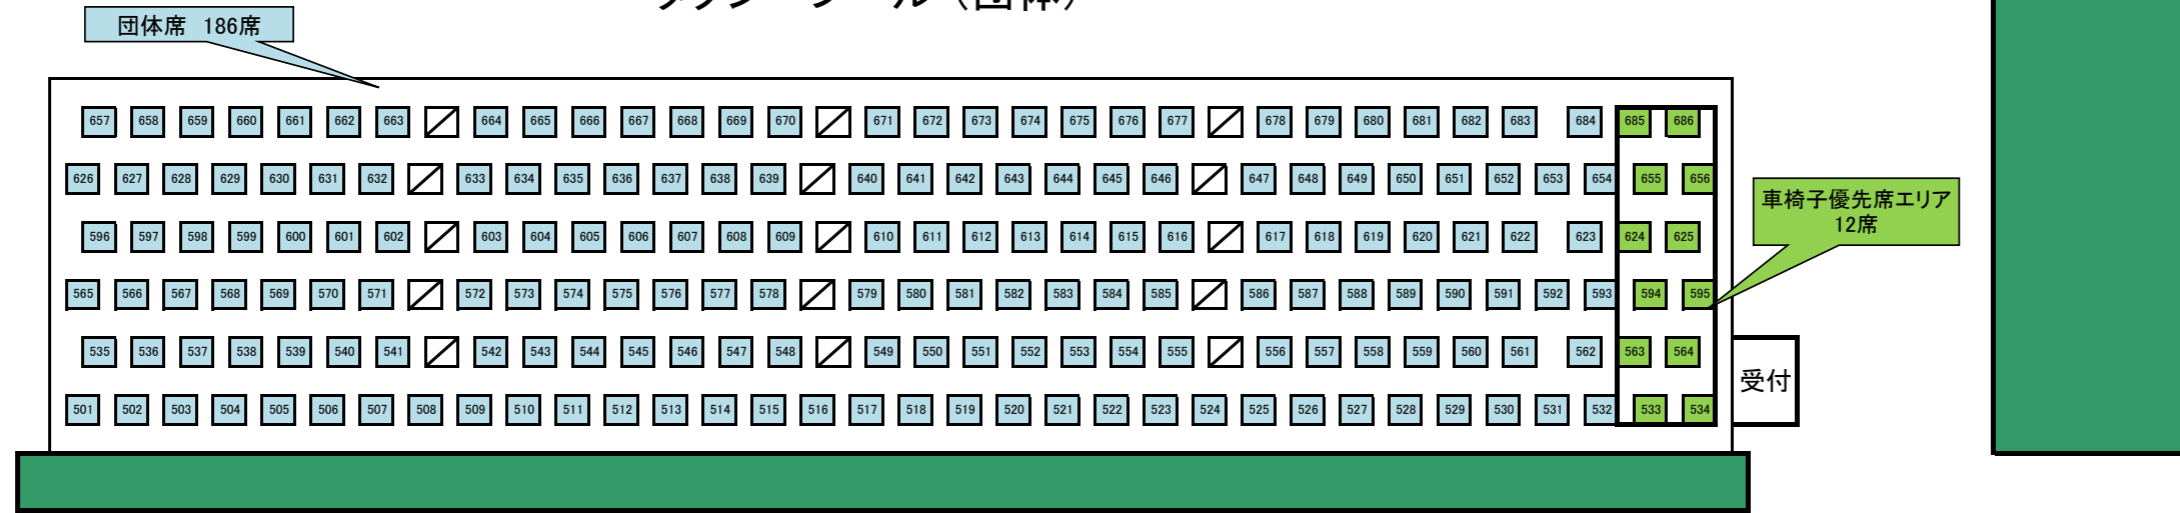

令和4年8月5日～6日 弘前ねぷたまつり有料観覧席 H・Iブロック

タクシープール（団体）

H

ねぷた運行コース（車道）

ねぷた運行コース（車道）

月極駐車場

- ☒ 障害物等でイスを置けない場所
- ☑ 観覧席へ入るための通路としてイスを置かない場所

駅前公園
入口