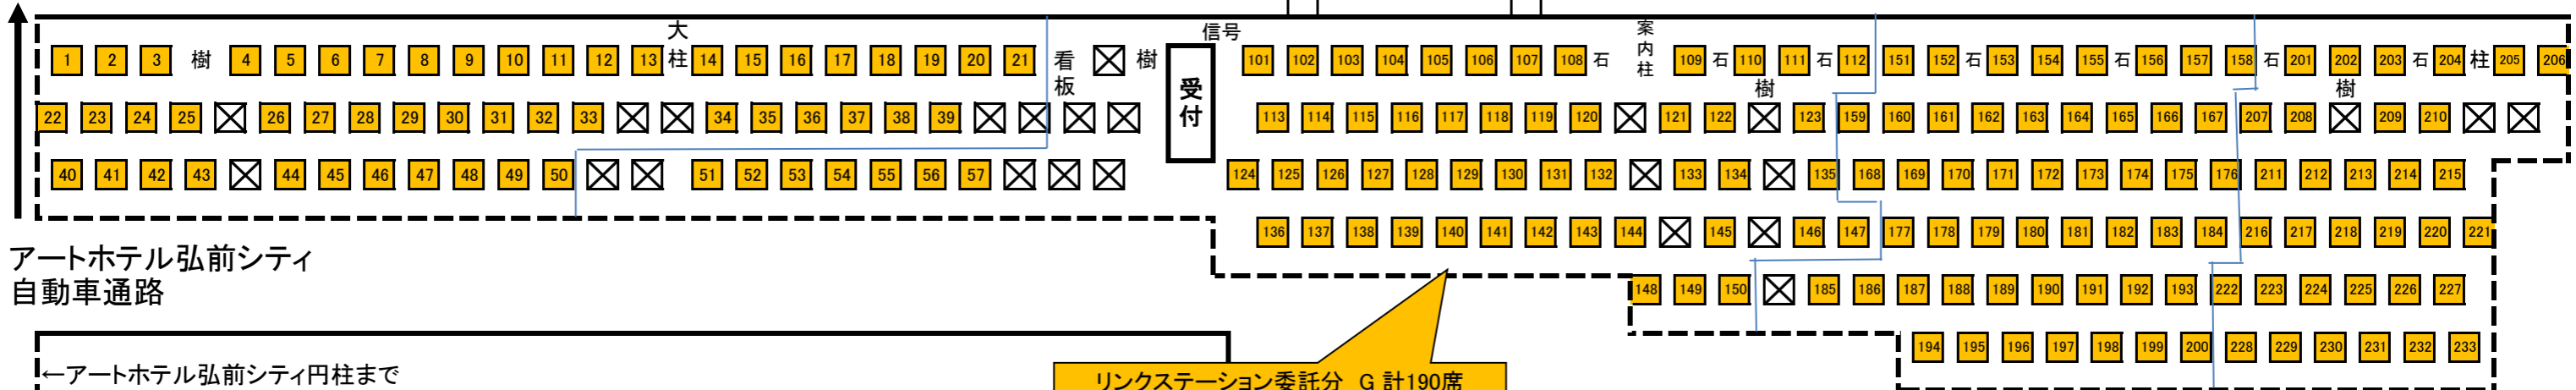

駅前公園方面へ

ホテルルートイン弘前駅前

2025年 (R7) 8月5日~6日 弘前ねぷたまつり有料観覧席 Gブロック

ゲームフェスタ ミタマ

歩道

ねぷた運行コース (車道)

ねぷた運行コース (車道)

G

アートホテル弘前シティ
自動車通路

リンクステーション委託分 G 計190席
【G1-57(57席) / G101-233(133席)】

アートホテル弘前シティ

←アートホテル弘前シティ円柱まで

★トイレは JR弘前駅方面 または 弘前駅前公園方面 をご利用ください