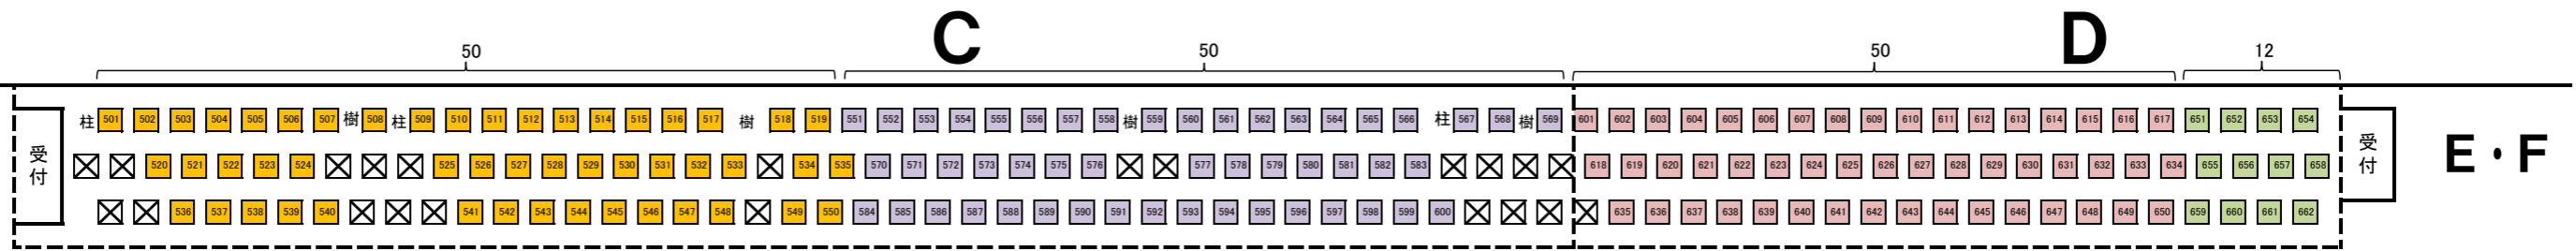

令和4年8月1日～4日 弘前ねぷたまつり有料観覧席 C・Dブロック（新エリア）

歩 道

ねぷた運行コース（車道）

市民中央広場
(ねぷた小屋)