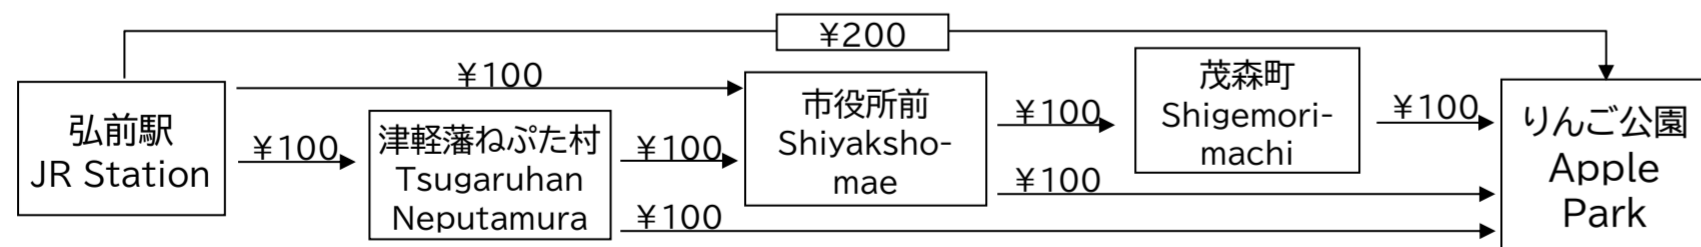

りんご公園方面バス From JR station To Apple Park

🍏 弘前市りんご公園 開園時間 9:00~17:00 🍏

西目屋村役場 Nishimeyamura Yakuba / 相馬 Soma 行き バス
 バス料金 Fare ¥300 (弘前駅 Hirosaki Sta.⇄常盤坂入口 Tokiwazaka Iriguchi)

JR弘前駅からバスで20分、常盤坂入口下車、徒歩7分
 ※ の時間帯はりんご公園敷地内にバスが乗り入れます。
 It takes 20mins from JR station by bus.

Please get off Tokiwazaka Iriguchi bus stop and walk 7mins.
 ※The times highlighted in grey indicate when buses enter the Apple Park.
 *=土日祝日運休 No bus services on Saturdays, Sundays & Holidays

駅前⑥のりば 発 JR Station ⑥ Bus stop	市役所前公園入口 Shiyakusho-mae Koen Iriguchi	茂森町長勝寺入口 Shigemori-machi Choshoji Iriguchi	常盤坂入口 着 Tokiwazaka Iriguchi	りんご公園 着 Ringo Koen (Apple Park)
西目屋 7:01	7:09	7:11	7:16	—
西目屋 7:36	7:47	7:50	7:56	—
相馬 7:46	7:57	7:59	8:03	—
相馬 *8:46	*8:57	*8:59	*9:03	*9:03
西目屋 9:01	9:12	9:15	9:21	—
相馬 9:46	9:57	9:59	10:03	10:03
西目屋 11:31	11:42	11:45	11:51	—
相馬 11:46	11:57	11:59	12:03	12:03
相馬 *12:46	*12:57	*12:59	*13:03	*13:03
西目屋 13:01	13:12	13:15	13:21	—
相馬 13:46	13:57	13:59	14:03	14:03
相馬 14:46	14:57	14:59	15:03	15:03
西目屋 15:01	15:12	15:15	15:21	—
相馬 16:46	16:57	16:59	17:03	17:03
西目屋 17:01	17:12	17:15	17:21	—
相馬 17:46	17:57	17:59	18:03	—
西目屋 *18:01	*18:12	*18:15	*18:21	—
相馬 *18:46	*18:57	*18:59	*19:03	—
西目屋 19:01	19:10	19:12	19:17	—
西目屋 *20:11	*20:20	*20:22	*20:27	—

ためのぶ号バス Tamenobu-go bus

JR弘前駅からバスで40分、りんご公園下車 It takes 40 mins from JR station by bus. Please get off Ringo Koen bus stop.

駅前④のりば 発 JR Station ④ Bus stop	津軽藩ねぶた村 Tsugaruhan Neputamura	市役所前 Shiyakusho-mae	茂森町長勝寺入口 Shigemori-machi Choshoji Iriguchi	りんご公園 着 Ringo Koen (Apple Park) - last stop -
9:15	9:30	9:35	9:37	9:55
11:00	11:15	11:20	11:22	11:40
13:00	13:15	13:20	13:22	13:40
15:00	15:15	15:20	15:22	15:40