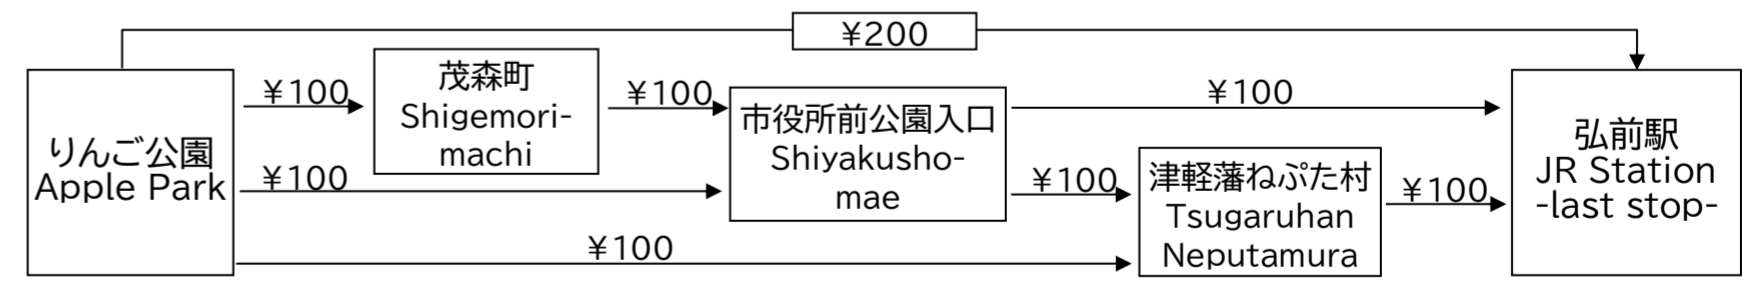

ためのぶ号バス Tamenobu-go bus

りんご公園 発 Ringo Koen (Apple Park)	茂森町長勝寺入口 Shigemori-machi Choshoji Iriguchi	市役所前公園入口 Shiyakusho-mae Koen Iriguchi	津軽藩ねぶた村 Tsugaruhan Neputamura	弘前駅 着 JR Station - last stop -
9:55	10:03	10:05	10:15	10:35
11:40	11:48	11:50	12:00	12:20
13:40	13:48	13:50	14:00	14:20
15:40	15:48	15:50	16:00	16:20