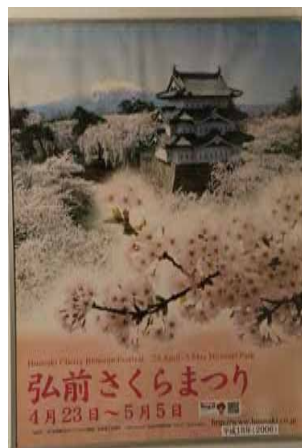

弘前観桜会100年ポスター展

～ 弘前市立観光館 全67枚のうち、32枚を展示～

平成29年4月22日(土)～平成29年5月7日(日)

弘前市立観光館 2階

午前8時～午後21時

入場無料

昭和27年(1952)

昭和34年(1959)
棟方志功作

昭和31年(1956)
棟方志功作

昭和40年(1965)

平成元年(1989)

昭和61年(1986)
NHK大河ドラマ「いのち」
主演：三田佳子さん
ロケ地：弘前市

昭和30年(1955)

平成18年(2006)

平成24年(2012)

平成5年(1993)