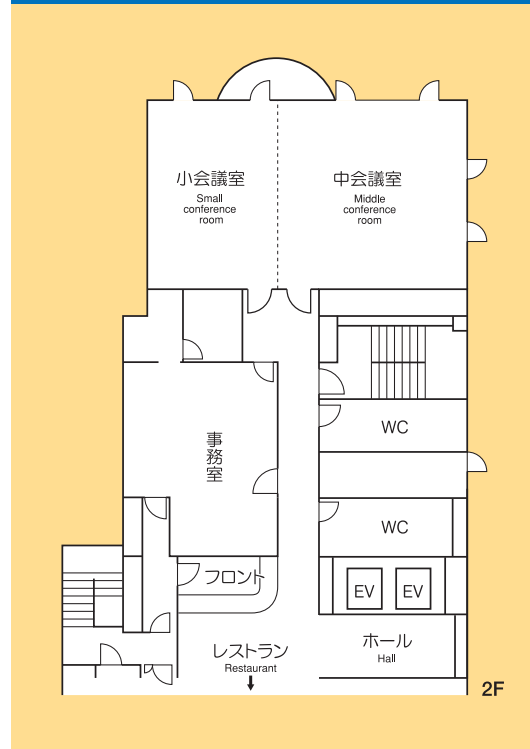

コンベンション会場平面図

所在地

〒036-8182 弘前市土手町73-2
TEL:0172-37-5550
FAX:0172-37-5551
URL:<http://www.hirosaki-kokusai.co.jp>

交通

J R弘前駅より車で5分
弘南バス/土手町循環100円バス
「中土手町」下車 徒歩2分

駐車場

500円(1泊)
※指定駐車場利用

チェックイン

14:00

チェックアウト

11:00

宿泊総定員

146人

Address:

73-2 Dotemachi Hirosaki City 036-8182 Aomori Japan
TEL:(+81)-172-37-5550 FAX:(+81)-172-37-5551
URL:<http://www.hirosaki-kokusai.co.jp>(Japanese Only)

Access:

From Hirosaki Station 5 mins by car
Bus:100yen Dotemachi Loop Bus from JR
Hirosaki Station
Get off at 「Nakadote-machi」
2 mins on foot from that bus stop

Parking:

¥500(per night)

Check-in:

2:00 PM

Check-out:

11:00 AM

Accommodations for:

146 people

コンベンション施設

会場名 Facilities	面積 (m) Area	会議(人) Conference		レセプション Reception		付属設備 Others
		シアター Theater	スクール School	ビュッフェ Buffet	バンケット Banquet	
中会議室 Middle conference room	44	25	20	20	20	
小会議室 Small conference room	28	15	10	10	10	
中・小合同会議室 Middle/ Small Joint room	72	30	30	45	30	
宿泊 Accommodation	シングル98/ツイン18/ダブル3/スイート1 Single 98 / Twin 18 / Double 3 / Suite 1					
飲食 Restaurant