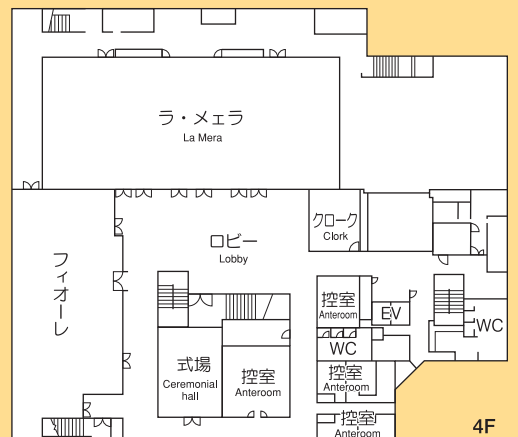

## Hirosaki Park Hotel

ホール  
Hall

会議  
Conference

展示会  
Exhibition

研修会  
Training Session

バンケット  
Banquet

宿泊  
Accommodation

弘前のメインストリート土手町にある当ホテルは、従来の都市型ホテルという枠を超え宿泊はもちろん、個性あふれる3つのバンケット、レストランなどを備えた、新感覚ホテルです。

特にバンケットルームは、アメリカンクラシックを意識した、品格のある「ラ・メェラ」をはじめ、上品で落ち着いた雰囲気となっています。

The Hirosaki Park Hotel locate on Hirosaki's main street, Dotemachi. In addition to the guest rooms, it has three banquet rooms and a restaurant. The main banquet hall offers modern amenities with classic ambiance.

### コンベンション会場平面図