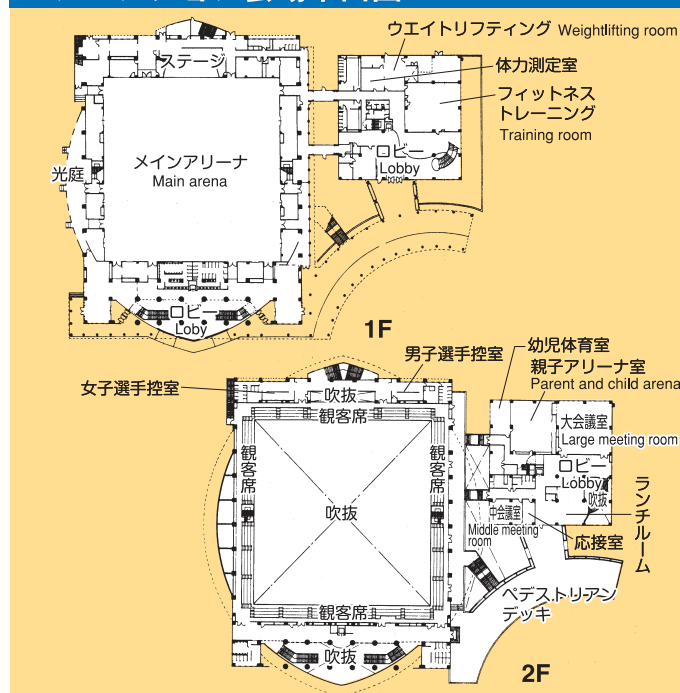

Monday(when Monday is Pabulic holiday, next day will be closed), Des 29～Jan 3rd

コンベンション会場平面図

コンベンション施設

会場名 Facilities	面積(m ²) Area	収容人数(人) Capacity
アリーナ Arena	2,600	1F移動席3000～4000席、2F固定席1504席
トレーニング室 Training room		約20
ウェイトリフティング室 Weightlifting room		約3
親子アリーナ Parent and child arena	180.18	約30
大会議室 Large meeting room	221.92	
中会議室 Middle meeting room	67.89	約30