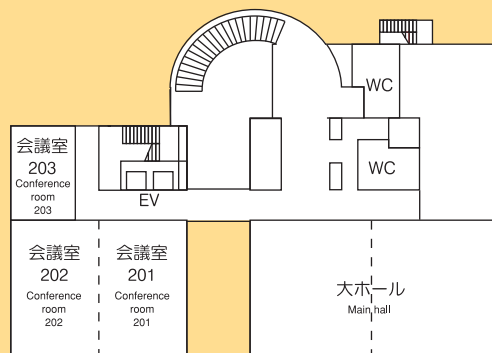

2F

コンベンション施設

会場名 Facilities	面積 (㎡) Area	会議 (人) Conference	
		シアター Theater	スクール School
大ホール Main hall	251	200	132
201会議室 Conference room 201	88	50	42
202会議室 Conference room 202	92	50	42
203会議室 Conference room 203	43	30	20
301会議室 Conference room 301	172	100	84
6階特別会議室 Special Meeting room	207	—	50

音響 Sound system	マイク、CDプレーヤー Microphone, CD player
映写 Movie & projector	ビデオプロジェクター・電動スクリーン・DVD Electric screen, Video deck, DVD