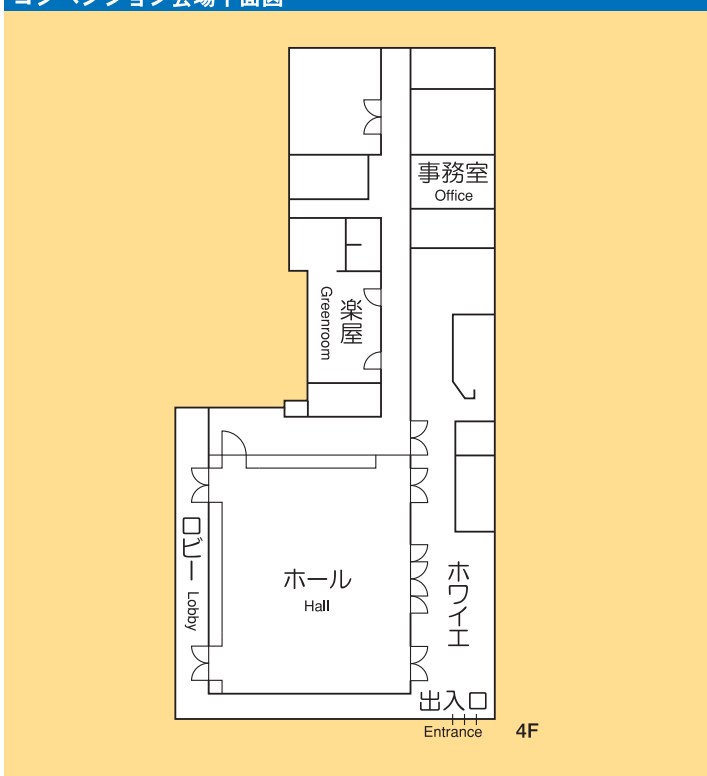

### Time:

9:00 AM~9:00 PM

▲ホール Hall

▲ヒロロスクエア Hiroro Square

### コンベンション会場平面図