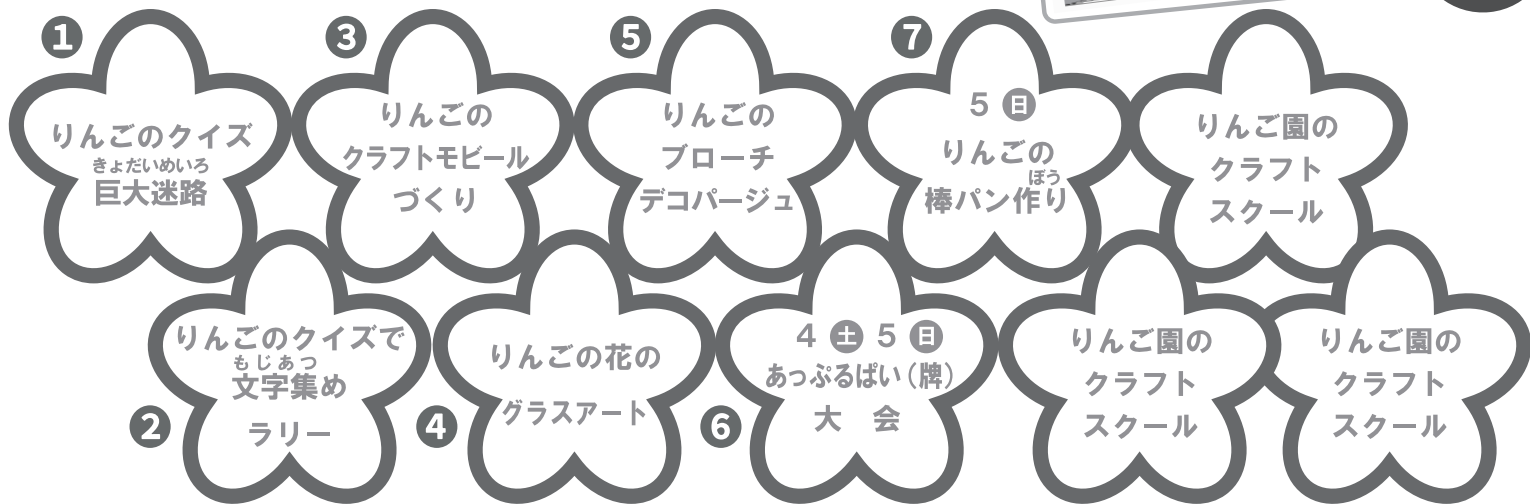

※クラフトスクールは店舗ごとに押印します。

スタンプを**3個以上**集めた方には!

りんご花まつり
オリジナルお絵かきノート
をプレゼント!!

※無くなり次第終了

各日先着
200
名様

② りんごのクイズで文字集めラリー かいどう 解答らん

問題(もんだい)はイベントマップ(Q1)~(Q5)の場所(ばしょ)にあります。

Q1

Q2

Q3

Q4

Q5

あつ集めたひだりもじのりんごのひんしゅめい
左の5文字をならべかえて、りんごの品種名を当てよう!

こ	た	え			
---	---	---	--	--	--

本部でスタンプがもらえるよ!